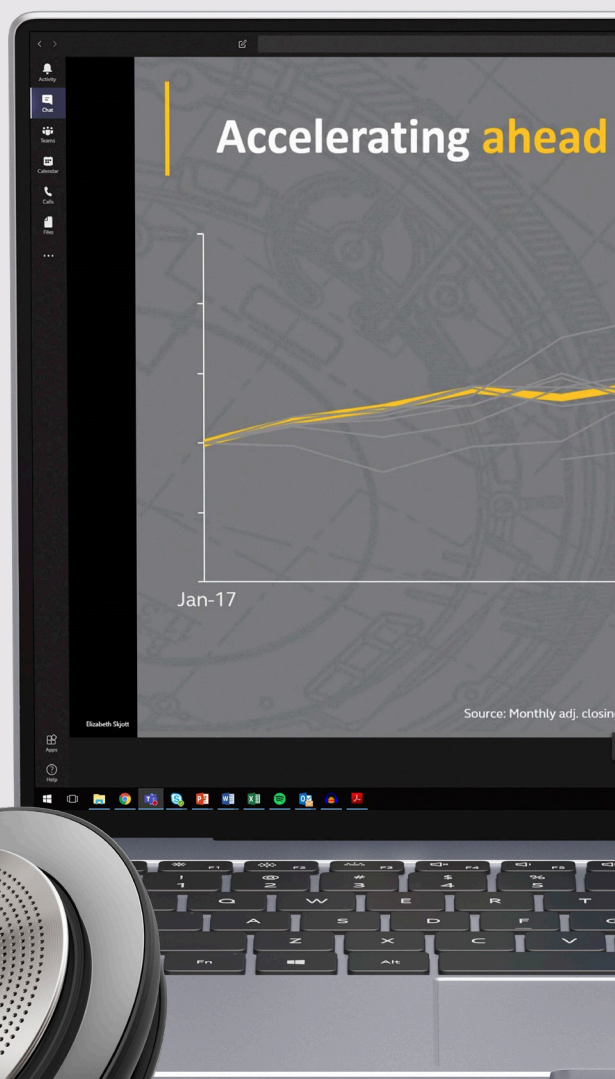

## SO STELLEN SIE EINE VERBIN

mit PC oder Softphone über den Jabra Link™ 370 USB- Bluetooth®-Adapter (Microsoft Teams Version)

Schließen Sie den Jabra Link™ 370 USB-Bluetooth®-Adapter an die USB-Schnittstelle Ihres PCs an. Die Speak 750 und der Link 370 sind bereits verbunden.