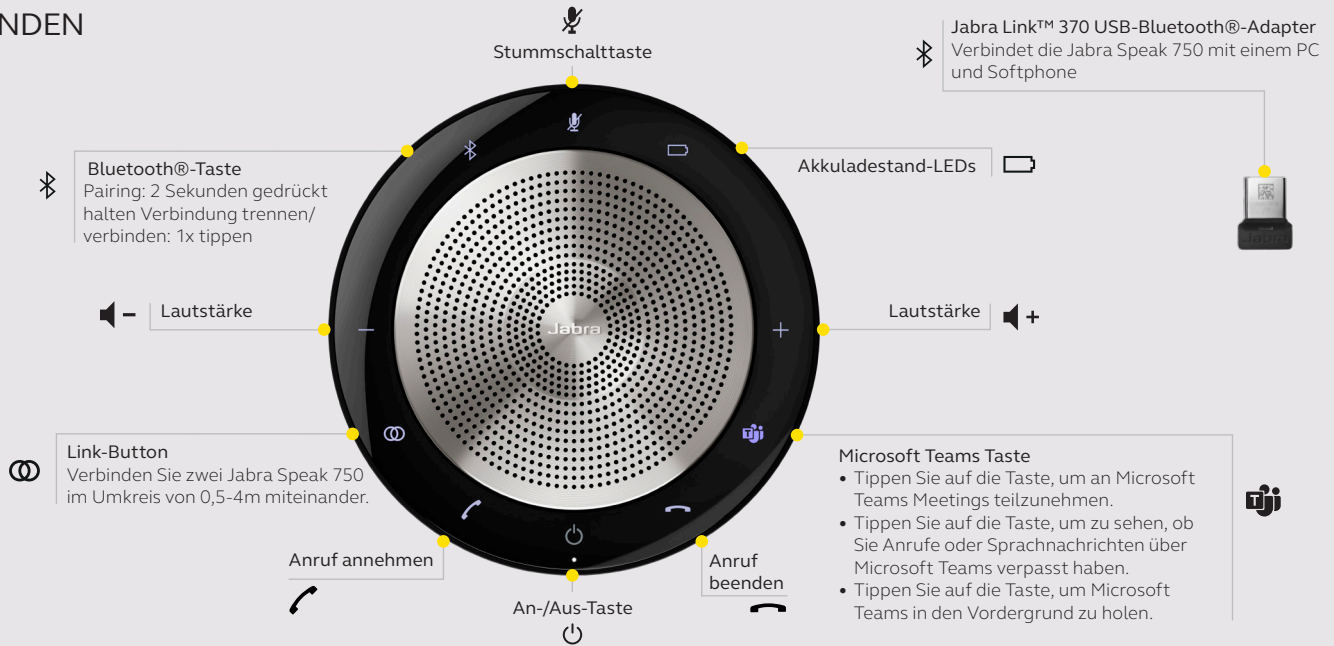

SO VERWENDEN

LEISTUNGSMERKMALE

VORTEILE

Konnektivität	USB-Kabel	Plug-and-play-Konnektivität mit PC-Softphones/UC-Systemen
	Bluetooth®	Einfache Bluetooth®-Konnektivität mit Smartphones und Tablets
	Jabra Link™ 370 USB-Bluetooth®-Adapter (Microsoft Teams Version)	Schnurlose Reichweite mit bis zu 30 Meter
Audio	Volle Kompatibilität mit UC-Systemen & VoIP-Clients	Für Microsoft Teams, Skype for Business und Microsoft Teams Rooms (MTR) zertifiziert
	Leistungsstarkes omnidirektionales Mikrofon	Die 360°-Abdeckung überträgt Gespräche aller Konferenzteilnehmer aus allen Richtungen präzise und klar.
	Lautsprecher in HiFi-Qualität	Ideal für herausragende Sprach-, Musik- und Multimedia-Erfahrung mit besserer Lautsprecherleistung.
	Digitale Signalprozessoren (DSP)	Präziser Klang ohne Echos oder Verzerrungen, auch bei maximaler Lautstärke
	Breitband-Audio/HD-Voice	Herausragende Klangqualität für erstklassige Zusammenarbeit bei Konferenzgesprächen
Benutzerfreundlichkeit	Gesprächszeit	Bis zu 10 Stunden Akkulaufzeit
	LED-Anzeige	Intuitive Benutzeroberfläche
	Klappstativ	Klappen Sie das Stativ vertikal aus, um Ihre Musik noch besser genießen zu können oder klappen Sie es ein für präzise Sprachübertragung bei Telefonkonferenzen in der Gruppe und bei der produktiven Zusammenarbeit.
	Link-Button	Verbinden Sie zwei Speak 750 auf Tastendruck miteinander und erleben Sie vollen, lebendigen Stereoklang bei Anrufen und Musik.
Zubehör	Microsoft Teams Taste*	• Tippen Sie auf die Taste, um an Microsoft Teams Meetings teilzunehmen. • Tippen Sie auf die Taste, um zu sehen, ob Sie Anrufe oder Sprachnachrichten über Microsoft Teams verpasst haben. • Tippen Sie auf die Taste, um Microsoft Teams in den Vordergrund zu holen.
	Jabra Link™ 370, USB-Bluetooth®-Adapter (MS Teams Version)	Einfache Bluetooth®-Verbindung zu Ihrem PC
	Jabra Kensington-Schloss-Adapter	Optimierter Diebstahlschutz
	Jabra Speak 710/750 Montagehalterung	Gibt sicheren Halt auf dem Tisch
Jabra Reiseetui	Ein Reiseetui für den sicheren Transport unterwegs ist im Lieferumfang enthalten.	

*Die Tastenfunktion ist abhängig von der Microsoft Teams Anwendung

DE_Jabra 031219